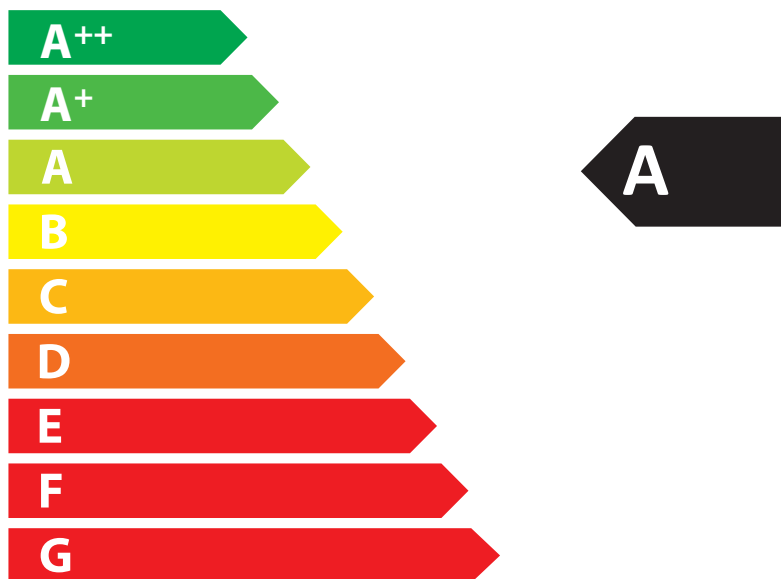

ENERG
енергия · ενεργεια

hi-flame

Precision II
HF907-SE

8,0
kW

ENERGIA · ЕНЕРГИЯ · ΕΝΕΡΓΕΙΑ · ENERGIJA · ENERGY · ENERGIE · ENERGI

2015/1186